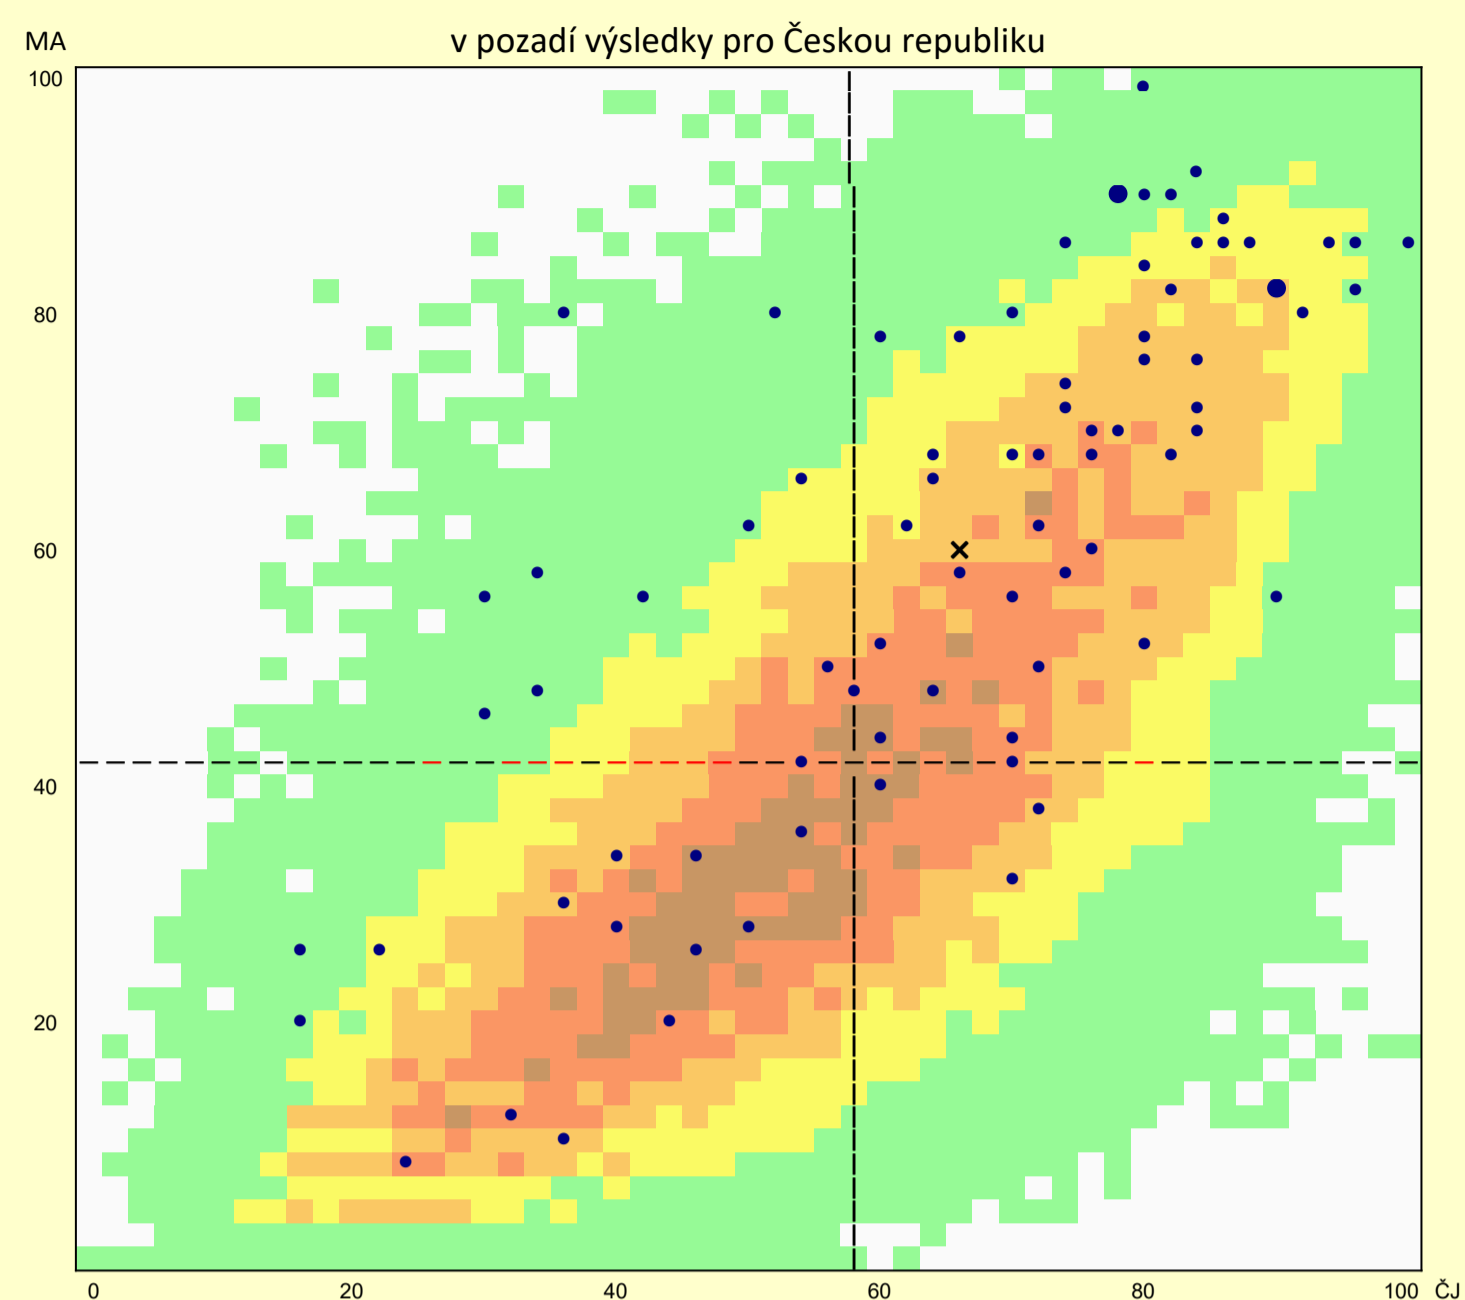

Základní škola

KÓD ŠKOLY: izo_045251436

SÍDLO ŠKOLY: Jílovská 1100, Praha, 14200

JEDNOTNÁ PŘIJÍMACÍ ZKOUŠKA 2023
GRAFICKÝ DOPLNĚK K VÝSLEDKOVÉ SESTAVĚ

PROCENTNÍ SKÓR V DIDAKTICKÝCH TESTECH
POROVNÁNÍ VÝSLEDKŮ OBOU ZKOUŠEK S VÝSLEDKY V NADŘAZENÝCH ENTITÁCH

UCHAZEČI O STUDIUM ČTYŘLETÝCH OBORŮ STŘEDNÍCH ŠKOL

VYSVĚTLIVKY KE GRAFICKÉMU DOPLŇKU

Grafy v tomto listu doplňují výsledkovou sestavu. Jde o grafy závislosti neboli korelogramy, které umožňují zkoumat, jak spolu souvisejí či jak se vzájemně kombinují výsledky obou zkoušek.

Výsledky uchazečů o středoškolské studium z vaší základní školy jsou zakresleny modrou barvou. Každý uchazeč má svůj modrý kroužek na průsečíku pro výsledek v matematice a českém jazyce. Zvětšeným kroužkem je vyjádřeno, že příslušné kombinace výsledků v obou předmětech dosáhlo více uchazečů. Modrý křížek je na průsečíku obou průměrů z dosažených výsledků ve vaší škole.

Vizualizace výsledků může posloužit k porovnání úrovně uchazečů o středoškolské studium na vaší škole s úrovní všech testovaných žáků v ČR (vlevo), resp. ve vašem kraji (vpravo).

Na pozadí grafu totiž máme zakreslenou jednak hustotu výsledků (barevně od světle zelené po tmavě hnědou tak, jak to bývá na fyzikální mapě), a pak také průměrné výsledky za danou entitu (čárkovaně).