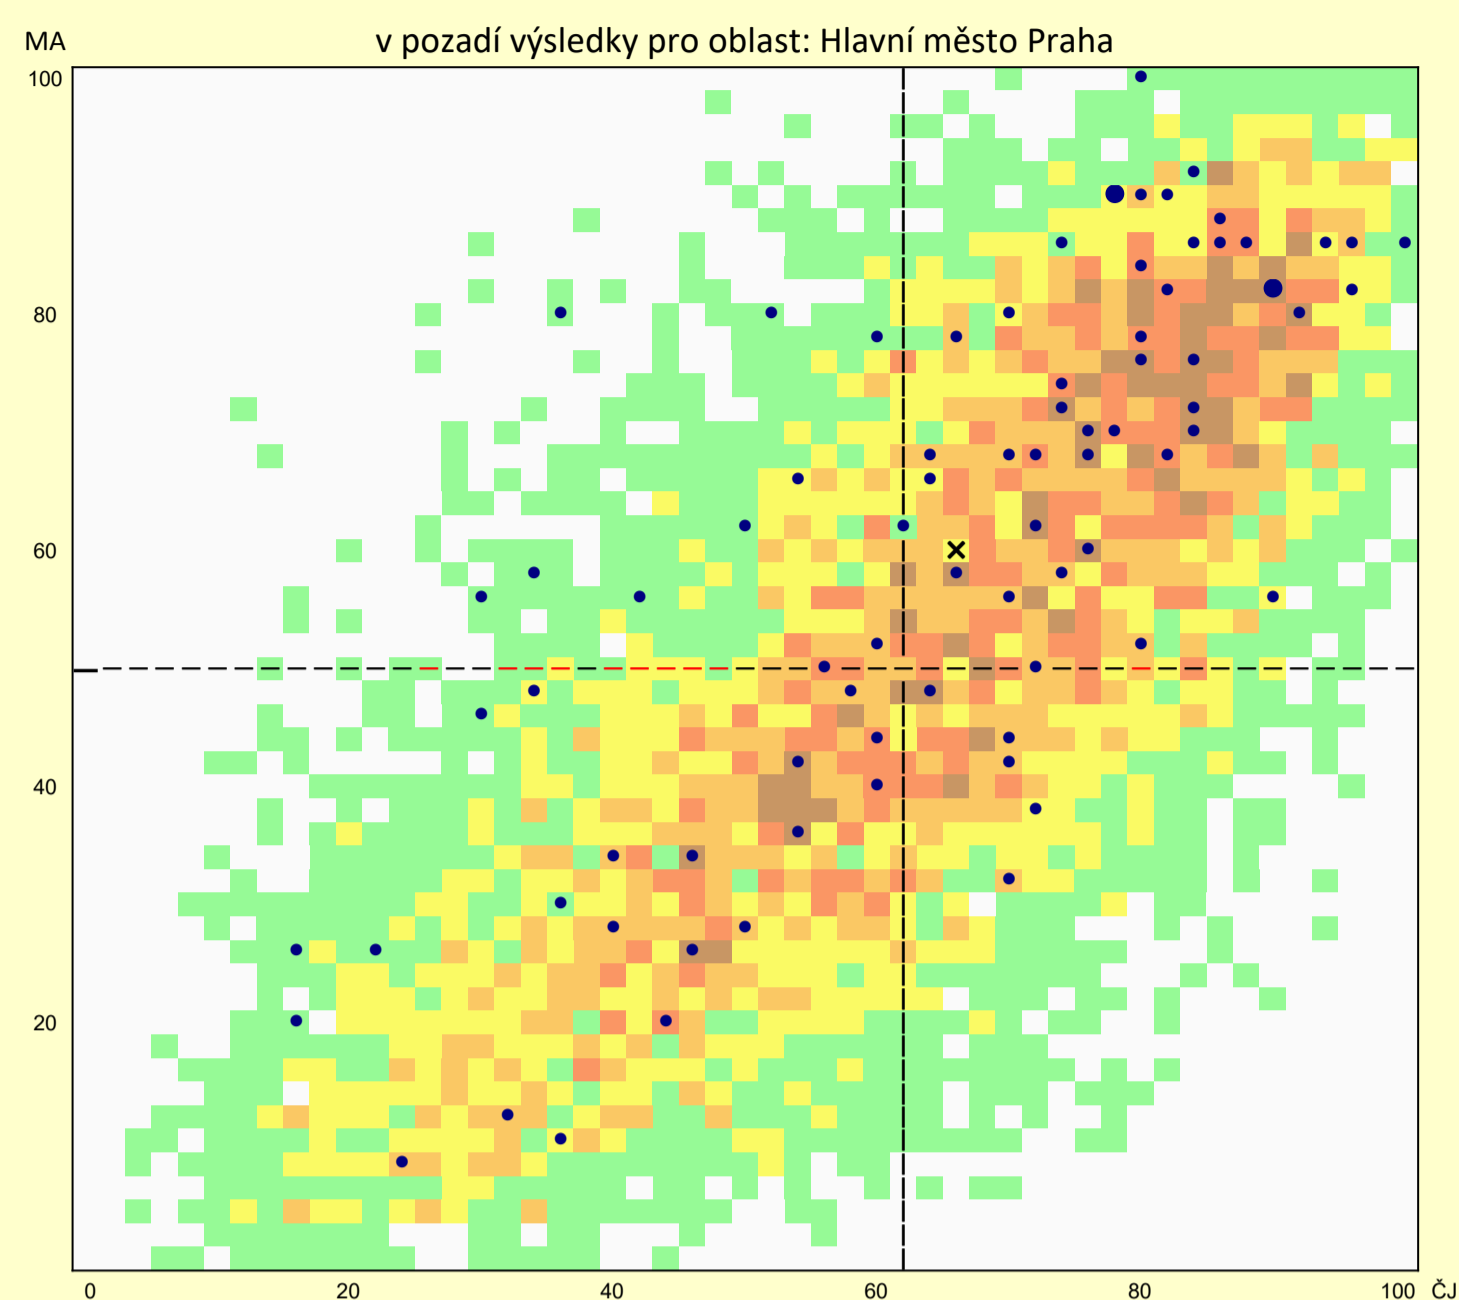

Základní škola

KÓD ŠKOLY: izo_045251436

SÍDLO ŠKOLY: Jílovská 1100, Praha, 14200

JEDNOTNÁ PŘIJÍMACÍ ZKOUŠKA 2023
GRAFICKÝ DOPLNĚK K VÝSLEDKOVÉ SESTAVĚ

PROCENTNÍ SKÓR V DIDAKTICKÝCH TESTECH
POROVNÁNÍ VÝSLEDKŮ OBOU ZKOUŠEK S VÝSLEDKY V NADŘAZENÝCH ENTITÁCH

UCHAZEČI O STUDIUM ČTYŘLETÝCH OBORŮ STŘEDNÍCH ŠKOL

VYSVĚTLIVKY KE GRAFICKÉMU DOPLŇKU

Grafy v tomto listu doplňují výsledkovou sestavu. Jde o grafy závislosti neboli korelogramy, které umožňují zkoumat, jak spolu souvisejí či jak se vzájemně kombinují výsledky obou zkoušek.

Výsledky uchazečů o středoškolské studium z vaší základní školy jsou zakresleny modrou barvou. Každý uchazeč má svůj modrý kroužek na průsečíku pro výsledek v matematice a českém jazyce. Zvětšeným kroužkem je vyjádřeno, že příslušné kombinace výsledků v obou předmětech dosáhlo více uchazečů. Modrý křížek je na průsečíku obou průměrů z dosažených výsledků ve vaší škole.

Vizualizace výsledků může posloužit k porovnání úrovně uchazečů o středoškolské studium na vaší škole s úrovní všech testovaných žáků v ČR (vlevo), resp. ve vašem kraji (vpravo).

Na pozadí grafu totiž máme zakreslenou jednak hustotu výsledků (barevně od světle zelené po tmavě hnědou tak, jak to bývá na fyzikální mapě), a pak také průměrné výsledky za danou entitu (čárkovaně).