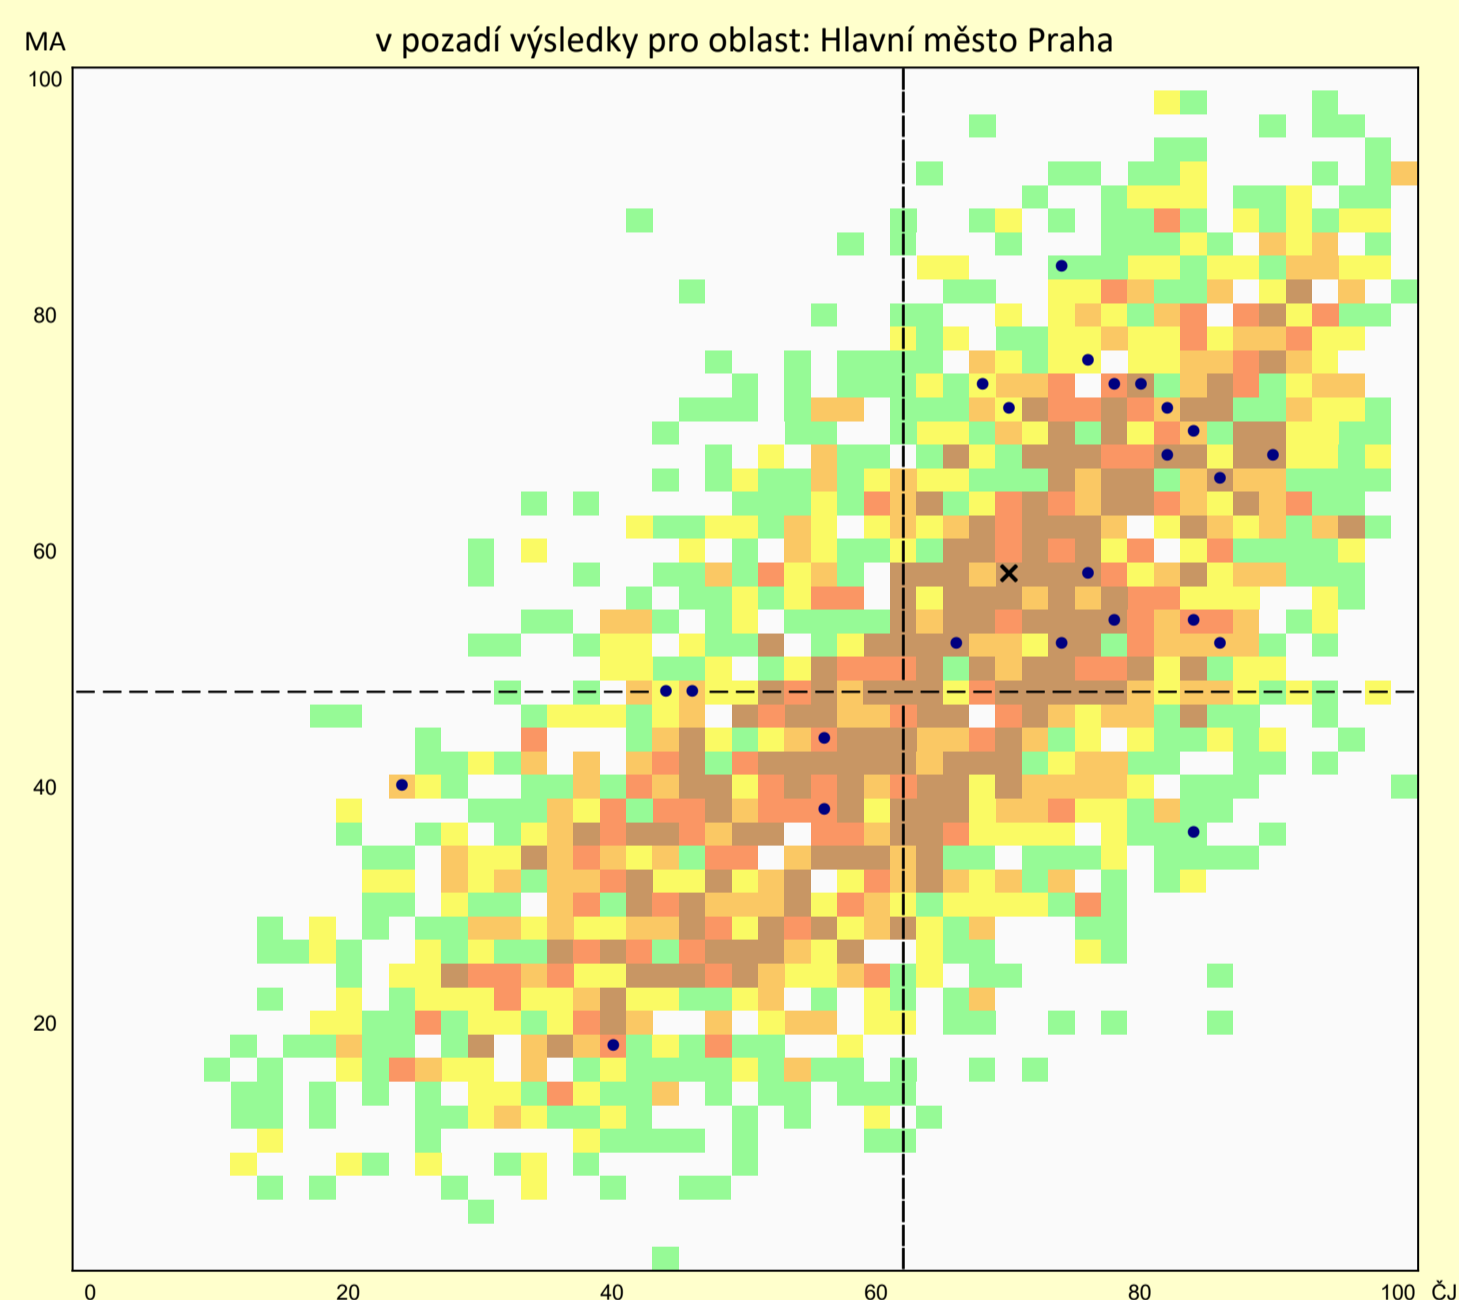

UCHAZEČI O STUDIUM ŠESTILETÝCH GYMNÁZIÍ