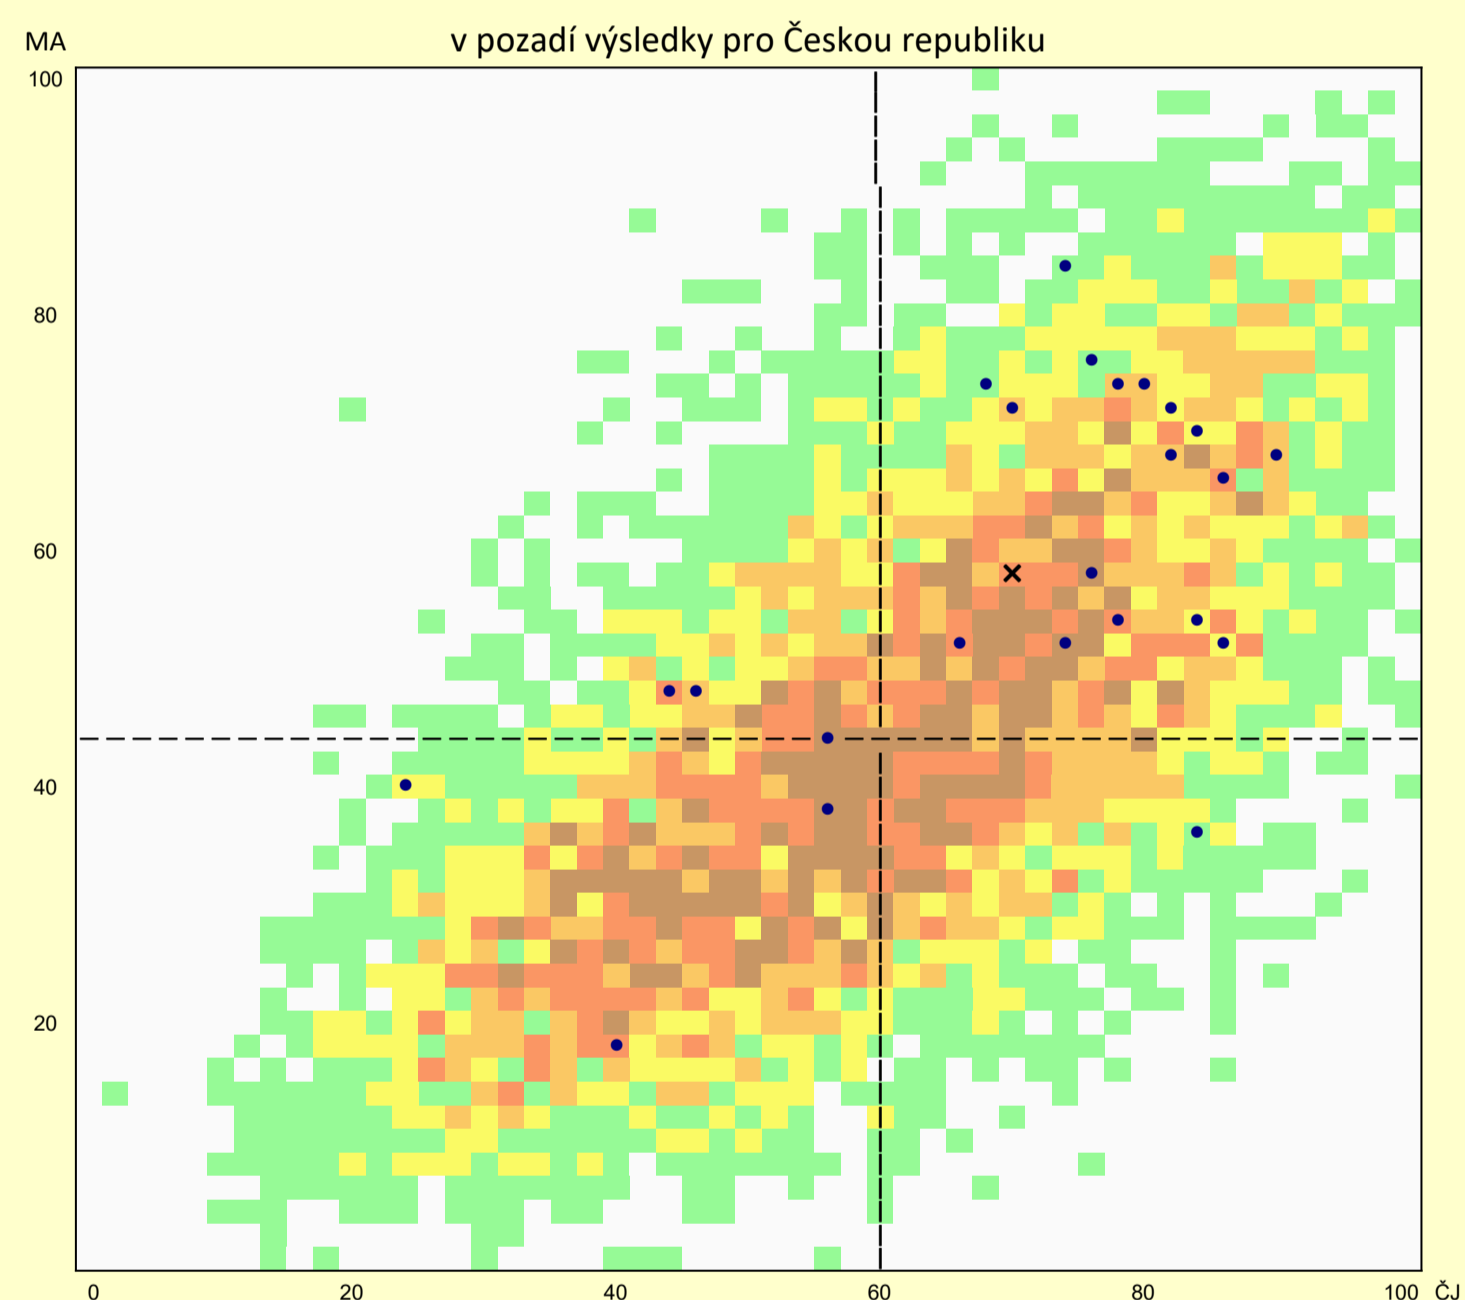

UCHAZEČI O STUDIUM ŠESTILETÝCH GYMNÁZIÍ